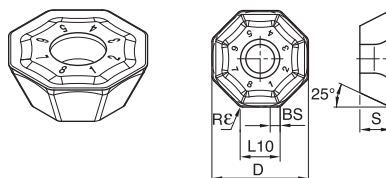

■ OFKT06

OFKT06L5AFENGB	OFKT53AFEN4GB	—	—	—	—	5,00	.197	14,70	.579	6,00	.236	—	—	0,8	.031	●	●
OFKT06L5AFENLB	OFKT53AFEN6LB	—	—	—	—	5,00	.197	14,70	.579	6,00	.236	1,23	.048	0,8	.031	●	●
OFKT06L5AFSNHB	OFKT53AFSN4HB	—	—	—	—	5,00	.197	14,70	.579	6,00	.236	—	—	0,8	.031	●	●
OFKT06L5AFSNLB	OFKT53AFSN6LB	—	—	—	—	5,00	.197	14,70	.579	6,00	.236	1,21	.048	0,8	.031	●	●

■ OFKT07

OFKT07L6AFENGB	OFKT64AFEN6GB	—	—	—	—	6,00	.236	18,70	.736	7,50	.295	—	—	1,2	.047	●	●
OFKT07L6AFENLB	OFKT64AFEN6LB	—	—	—	—	6,00	.236	18,70	.736	7,50	.295	2,10	.083	1,2	.047	●	●
OFKT07L6AFSNHB	OFKT64AFSN6HB	—	—	—	—	6,00	.236	18,70	.736	7,50	.295	—	—	1,2	.047	●	●
OFKT07L6AFSNLB	OFKT64AFSN6LB	—	—	—	—	6,00	.236	18,70	.736	7,50	.295	2,10	.083	1,2	.047	●	●