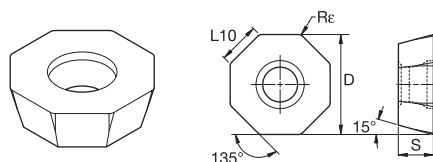

H			
S			
N			
K	●	○	
M		○	
P		●	

■ ODPW

- лучший выбор
- альтернативный выбор

Номер по каталогу ISO	Номер по каталогу ANSI	L1		W		S		D		L10		BS		Re		KOK15	KCPK30
		мм	дюйм	мм	дюйм	мм	дюйм	мм	дюйм	мм	дюйм	мм	дюйм	мм	дюйм		
ODPW060508ENGN	ODPW5352ENGN	—	—	—	—	5,56	.219	15,88	.625	6,58	.259	—	—	0,8	.031	●	