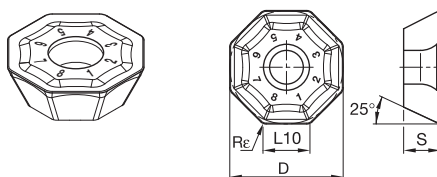

■ OFPT06

OFPT06L5AFENGB	OFPT53AFEN4GB	—	—	—	—	5,00	.197	14,70	.579	6,00	.236	—	—	0,8	.031	●	●
OFPT06L5AFSNHB	OFPT53AFSN4HB	—	—	—	—	5,00	.197	14,70	.579	6,00	.236	—	—	0,8	.031	●	●

■ OFPT07

OFPT07L6AFENGB	OFPT64AFEN6GB	—	—	—	—	6,00	.236	18,70	.736	7,50	.295	—	—	1,2	.047	●	●
OFPT07L6AFSNHB	OFPT64AFSN6HB	—	—	—	—	6,00	.236	18,70	.736	7,50	.295	—	—	1,2	.047	●	●