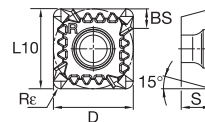

H		
S		
N		
K	●	○
M	●	○
P	●	○

● лучший выбор  
○ альтернативный выбор

■ SDET-GB2

Номер по каталогу ISO	Номер по каталогу ANSI	L1		W		S		D		L10		BS		Re	KCK15	KCPK30	
		мм	дюйм	мм	дюйм	мм	дюйм	мм	дюйм	мм	дюйм	мм	дюйм				
SDET1204PDELGB2	SDET43PDEL8GB2	—	—	—	—	4,76	.188	12,70	.500	12,70	.500	3,32	.130	0,8	.031	●	●
SDET1204PDERGB2	SDET43PDER8GB2	—	—	—	—	4,76	.188	12,70	.500	12,70	.500	3,32	.130	0,8	.031	●	●
SDET1204PDSLGB2	SDET43PDSL8GB2	—	—	—	—	4,76	.188	12,70	.500	12,70	.500	3,32	.130	0,8	.031	●	●
SDET1204PDSRGB2	SDET43PDSR8GB2	—	—	—	—	4,76	.188	12,70	.500	12,70	.500	3,32	.130	0,8	.031	●	●
SDET120412PDELGB2	SDET433PDEL8GB2	—	—	—	—	4,76	.188	12,70	.500	12,70	.500	3,05	.120	1,2	.047	●	●
SDET120412PDERGB2	SDET433PDER8GB2	—	—	—	—	4,76	.188	12,70	.500	12,70	.500	3,05	.120	1,2	.047	●	●
SDET120416SNGB2	SDET434SNGB2	—	—	—	—	4,76	.188	12,70	.500	12,70	.500	—	—	1,6	.063	●	●
SDET120420SNGB2	SDET435SNGB2	—	—	—	—	4,76	.188	12,70	.500	12,70	.500	—	—	2,0	.078	●	●
SDET120424SNGB2	SDET436SNGB2	—	—	—	—	4,76	.188	12,70	.500	12,70	.500	—	—	2,4	.094	●	●
SDET120432SNGB2	SDET438SNGB2	—	—	—	—	4,76	.188	12,70	.500	12,70	.500	—	—	3,2	.125	●	●
SDET120464SNGB2	SDET4316SNGB2	—	—	—	—	4,76	.188	12,70	.500	12,70	.500	—	—	6,4	.250	●	●

■ SDKT-GP

SDKT1204EDERGP	SDKT43EDER8GP	—	—	—	—	4,76	.188	12,70	.500	12,70	.500	3,51	.138	0,8	.031	●	●
SDKT1204EDSRGP	SDKT43EDSR8GP	—	—	—	—	4,76	.188	12,70	.500	12,70	.500	3,51	.138	0,8	.031	●	●

■ SDPT-GB

SDPT1204EDERGB	SDPT43EDER8GB	—	—	—	—	4,76	.188	12,70	.500	12,70	.500	3,51	.138	0,8	.031	●	●
SDPT1204PDSRGB	SDPT43PDSR8GB	—	—	—	—	4,76	.188	12,70	.500	12,70	.500	3,36	.132	0,8	.031	●	●

■ SDPT-GB2

SDPT1204PDERGB2	SDPT43PDER8GB2	—	—	—	—	4,76	.188	12,70	.500	12,70	.500	2,70	.106	0,8	.031	●	●
SDPT1204PDSRGB2	SDPT43PDSR8GB2	—	—	—	—	4,76	.188	12,70	.500	12,70	.500	2,70	.106	0,8	.031	●	●