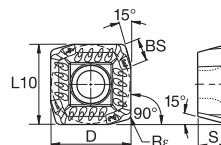

H		
S		
N		
K	●	○
M	●	○
P	●	○

● лучший выбор  
○ альтернативный выбор

■ SDET-GB2

Номер по каталогу ISO	Номер по каталогу ANSI	L1		W		S		D		L10		BS		Re	KCK15	KCPK30	
		мм	дюйм	мм	дюйм	мм	дюйм	мм	дюйм	мм	дюйм	мм	дюйм				
SDET1204PDELGB2	SDET43PDEL8GB2	—	—	—	—	4,76	.188	12,70	.500	12,70	.500	3,32	.130	0,8	.031	●	●
SDET1204PDERGB2	SDET43PDER8GB2	—	—	—	—	4,76	.188	12,70	.500	12,70	.500	3,32	.130	0,8	.031	●	●
SDET1204PDSLGB2	SDET43PDSL8GB2	—	—	—	—	4,76	.188	12,70	.500	12,70	.500	3,32	.130	0,8	.031	●	●
SDET1204PDSRGB2	SDET43PDSR8GB2	—	—	—	—	4,76	.188	12,70	.500	12,70	.500	3,32	.130	0,8	.031	●	●
SDET120412PDELGB2	SDET433PDEL8GB2	—	—	—	—	4,76	.188	12,70	.500	12,70	.500	3,05	.120	1,2	.047	●	●
SDET120412PDERGB2	SDET433PDER8GB2	—	—	—	—	4,76	.188	12,70	.500	12,70	.500	3,05	.120	1,2	.047	●	●
SDET120416SNGB2	SDET434SNGB2	—	—	—	—	4,76	.188	12,70	.500	12,70	.500	—	—	1,6	.063	●	●
SDET120420SNGB2	SDET435SNGB2	—	—	—	—	4,76	.188	12,70	.500	12,70	.500	—	—	2,0	.078	●	●
SDET120424SNGB2	SDET436SNGB2	—	—	—	—	4,76	.188	12,70	.500	12,70	.500	—	—	2,4	.094	●	●
SDET120432SNGB2	SDET438SNGB2	—	—	—	—	4,76	.188	12,70	.500	12,70	.500	—	—	3,2	.125	●	●
SDET120464SNGB2	SDET4316SNGB2	—	—	—	—	4,76	.188	12,70	.500	12,70	.500	—	—	6,4	.250	●	●

■ SDKT-GP

SDKT1204EDERGP	SDKT43EDER8GP	—	—	—	—	4,76	.188	12,70	.500	12,70	.500	3,51	.138	0,8	.031	●	●
SDKT1204EDSRGP	SDKT43EDSR8GP	—	—	—	—	4,76	.188	12,70	.500	12,70	.500	3,51	.138	0,8	.031	●	●

■ SDPT-GB

SDPT1204EDERGB	SDPT43EDER8GB	—	—	—	—	4,76	.188	12,70	.500	12,70	.500	3,51	.138	0,8	.031	●	●
SDPT1204PDSRGB	SDPT43PDSR8GB	—	—	—	—	4,76	.188	12,70	.500	12,70	.500	3,36	.132	0,8	.031	●	●

■ SDPT-GB2

SDPT1204PDERGB2	SDPT43PDER8GB2	—	—	—	—	4,76	.188	12,70	.500	12,70	.500	2,70	.106	0,8	.031	●	●
SDPT1204PDSRGB2	SDPT43PDSR8GB2	—	—	—	—	4,76	.188	12,70	.500	12,70	.500	2,70	.106	0,8	.031	●	●