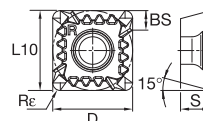

H		
S		
N		
K	●	○
M	●	○
P	●	○

● лучший выбор  
○ альтернативный выбор

■ SDET-GB2

Номер по каталогу ISO	Номер по каталогу ANSI	L1		W		S		D		L10		BS		Re	KCK15	KCPK30	
		мм	дюйм	мм	дюйм	мм	дюйм	мм	дюйм	мм	дюйм	мм	дюйм				
SDET1204PDELGB2	SDET43PDEL8GB2	—	—	—	—	4,76	.188	12,70	.500	12,70	.500	3,32	.130	0,8	.031	●	●
SDET1204PDERGB2	SDET43PDER8GB2	—	—	—	—	4,76	.188	12,70	.500	12,70	.500	3,32	.130	0,8	.031	●	●
SDET1204PDSLGB2	SDET43PDSL8GB2	—	—	—	—	4,76	.188	12,70	.500	12,70	.500	3,32	.130	0,8	.031	●	●
SDET1204PDSRGB2	SDET43PDSR8GB2	—	—	—	—	4,76	.188	12,70	.500	12,70	.500	3,32	.130	0,8	.031	●	●
SDET120412PDELGB2	SDET433PDEL8GB2	—	—	—	—	4,76	.188	12,70	.500	12,70	.500	3,05	.120	1,2	.047	●	●
SDET120412PDERGB2	SDET433PDER8GB2	—	—	—	—	4,76	.188	12,70	.500	12,70	.500	3,05	.120	1,2	.047	●	●
SDET120416SNGB2	SDET434SNGB2	—	—	—	—	4,76	.188	12,70	.500	12,70	.500	—	—	1,6	.063	●	●
SDET120420SNGB2	SDET435SNGB2	—	—	—	—	4,76	.188	12,70	.500	12,70	.500	—	—	2,0	.078	●	●
SDET120424SNGB2	SDET436SNGB2	—	—	—	—	4,76	.188	12,70	.500	12,70	.500	—	—	2,4	.094	●	●
SDET120432SNGB2	SDET438SNGB2	—	—	—	—	4,76	.188	12,70	.500	12,70	.500	—	—	3,2	.125	●	●
SDET120464SNGB2	SDET4316SNGB2	—	—	—	—	4,76	.188	12,70	.500	12,70	.500	—	—	6,4	.250	●	●

■ SDKT-GP

SDKT1204EDERGP	SDKT43EDER8GP	—	—	—	—	4,76	.188	12,70	.500	12,70	.500	3,51	.138	0,8	.031	●	●
SDKT1204EDSRGP	SDKT43EDSR8GP	—	—	—	—	4,76	.188	12,70	.500	12,70	.500	3,51	.138	0,8	.031	●	●

■ SDPT-GB

SDPT1204EDERGB	SDPT43EDER8GB	—	—	—	—	4,76	.188	12,70	.500	12,70	.500	3,51	.138	0,8	.031	●	●
SDPT1204PDSRGB	SDPT43PDSR8GB	—	—	—	—	4,76	.188	12,70	.500	12,70	.500	3,36	.132	0,8	.031	●	●

■ SDPT-GB2

SDPT1204PDERGB2	SDPT43PDER8GB2	—	—	—	—	4,76	.188	12,70	.500	12,70	.500	2,70	.106	0,8	.031	●	●
SDPT1204PDSRGB2	SDPT43PDSR8GB2	—	—	—	—	4,76	.188	12,70	.500	12,70	.500	2,70	.106	0,8	.031	●	●