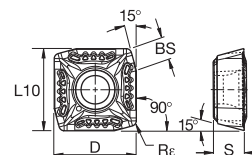

H		
S		
N		
K	●	○
M	●	○
P	●	○

● лучший выбор  
○ альтернативный выбор

■ SDET-GB2

Номер по каталогу ISO	Номер по каталогу ANSI	L1		W		S		D		L10		BS		Re	KCK15	KCPK30	
		мм	дюйм	мм	дюйм	мм	дюйм	мм	дюйм	мм	дюйм	мм	дюйм				
SDET1204PDELGB2	SDET43PDEL8GB2	—	—	—	—	4,76	.188	12,70	.500	12,70	.500	3,32	.130	0,8	.031	●	●
SDET1204PDERGB2	SDET43PDER8GB2	—	—	—	—	4,76	.188	12,70	.500	12,70	.500	3,32	.130	0,8	.031	●	●
SDET1204PDSLGB2	SDET43PDSL8GB2	—	—	—	—	4,76	.188	12,70	.500	12,70	.500	3,32	.130	0,8	.031	●	●
SDET1204PDSRGB2	SDET43PDSR8GB2	—	—	—	—	4,76	.188	12,70	.500	12,70	.500	3,32	.130	0,8	.031	●	●
SDET120412PDELGB2	SDET433PDEL8GB2	—	—	—	—	4,76	.188	12,70	.500	12,70	.500	3,05	.120	1,2	.047	●	●
SDET120412PDERGB2	SDET433PDER8GB2	—	—	—	—	4,76	.188	12,70	.500	12,70	.500	3,05	.120	1,2	.047	●	●
SDET120416SNGB2	SDET434SNGB2	—	—	—	—	4,76	.188	12,70	.500	12,70	.500	—	—	1,6	.063	●	●
SDET120420SNGB2	SDET435SNGB2	—	—	—	—	4,76	.188	12,70	.500	12,70	.500	—	—	2,0	.078	●	●
SDET120424SNGB2	SDET436SNGB2	—	—	—	—	4,76	.188	12,70	.500	12,70	.500	—	—	2,4	.094	●	●
SDET120432SNGB2	SDET438SNGB2	—	—	—	—	4,76	.188	12,70	.500	12,70	.500	—	—	3,2	.125	●	●
SDET120464SNGB2	SDET4316SNGB2	—	—	—	—	4,76	.188	12,70	.500	12,70	.500	—	—	6,4	.250	●	●

■ SDKT-GP

SDKT1204EDERGP	SDKT43EDER8GP	—	—	—	—	4,76	.188	12,70	.500	12,70	.500	3,51	.138	0,8	.031	●	●
SDKT1204EDSRGP	SDKT43EDSR8GP	—	—	—	—	4,76	.188	12,70	.500	12,70	.500	3,51	.138	0,8	.031	●	●

■ SDPT-GB

SDPT1204EDERGB	SDPT43EDER8GB	—	—	—	—	4,76	.188	12,70	.500	12,70	.500	3,51	.138	0,8	.031	●	●
SDPT1204PDSRGB	SDPT43PDSR8GB	—	—	—	—	4,76	.188	12,70	.500	12,70	.500	3,36	.132	0,8	.031	●	●

■ SDPT-GB2

SDPT1204PDERGB2	SDPT43PDER8GB2	—	—	—	—	4,76	.188	12,70	.500	12,70	.500	2,70	.106	0,8	.031	●	●
SDPT1204PDSRGB2	SDPT43PDSR8GB2	—	—	—	—	4,76	.188	12,70	.500	12,70	.500	2,70	.106	0,8	.031	●	●