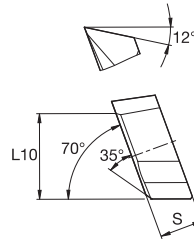

beyond

H	■	■	■
S	■	■	■
N	■	■	■
K	■	●	○
M	■	■	○
P	■	■	●

■ SPHX12-ZC-GN1W

- лучший выбор
- альтернативный выбор

Номер по каталогу ISO	Номер по каталогу ANSI	мм	дюйм	мм	дюйм	мм	дюйм	мм	дюйм	мм	дюйм	мм	дюйм	мм	дюйм	КСК15	КСРК30
SPHX1205ZCFLGN1W	SPHX1205ZCFLGN1W	—	—	—	—	5,50	.217	—	—	10,00	.394	—	—	—	—	●	