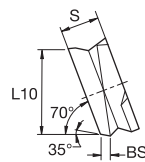

beyond

H	■	■	■
S	■	■	■
N	■	■	■
K	■	●	○
M	■	■	○
P	■	■	●

■ SPHX12-ZC-GN1W

- лучший выбор
- альтернативный выбор

Номер по каталогу ISO	Номер по каталогу ANSI	мм	дюйм	мм	дюйм	мм	дюйм	мм	дюйм	мм	дюйм	мм	дюйм	мм	дюйм	КСК15	КСРК30
SPHX1205ZCFLGN1W	SPHX1205ZCFLGN1W	—	—	—	—	5,50	.217	—	—	10,00	.394	—	—	—	—	●	

■ SPHX12-ZC-GP

SPHX1205ZCERGP	SPHX1205ZCERGP	—	—	—	—	5,50	.217	—	—	5,41	.213	0,70	.028	—	—	●	●
SPHX1205ZCSRGP	SPHX1205ZCSRGP	—	—	—	—	5,50	.217	—	—	5,41	.213	0,70	.028	—	—	●	●

■ SPHX12-ZC-GP

SPHX1205ZCEL-GP	SPHX1205ZCEL-GP	—	—	—	—	5,50	.217	—	—	5,41	.213	0,70	.028	—	—	●	
-----------------	-----------------	---	---	---	---	------	------	---	---	------	------	------	------	---	---	---	--