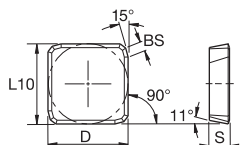

beyond

H	■	■
S	■	■
N	■	■
K	●	○
M	■	○
P	■	●

● лучший выбор
○ альтернативный выбор

■ SPHX15T6-ZC-GP

Номер по каталогу ISO	Номер по каталогу ANSI	L1		W		S		D		L10		BS		Rε		KCK15	KCK30
		мм	дюйм	мм	дюйм	мм	дюйм	мм	дюйм	мм	дюйм	мм	дюйм	мм	дюйм		
SPHX15T6ZCERGP	SPHX15T6ZCERGP	—	—	—	—	6,60	.260	—	—	6,52	.257	1,20	.047	—	—	●	●
SPHX15T6ZCSRGP	SPHX15T6ZCSRGP	—	—	—	—	6,60	.260	—	—	6,52	.257	1,20	.047	—	—	●	●

■ SPHX15T6-ZC-GP4S

SPHX15T6ZCERGP4S	SPHX15T6ZCERGP4S	—	—	—	—	6,60	.260	—	—	12,49	.492	1,20	.047	—	—	●	●
------------------	------------------	---	---	---	---	------	------	---	---	-------	------	------	------	---	---	---	---