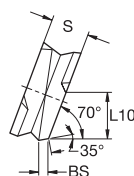

beyond

H	■	■
S	■	■
N	■	■
K	●	○
M	■	○
P	■	●

● лучший выбор
○ альтернативный выбор

■ SPHX15T6-ZC-GP

Номер по каталогу ISO	Номер по каталогу ANSI	L1		W		S		D		L10		BS		Rε		KCK15	KCK30
		мм	дюйм	мм	дюйм	мм	дюйм	мм	дюйм	мм	дюйм	мм	дюйм	мм	дюйм		
SPHX15T6ZCERGP	SPHX15T6ZCERGP	—	—	—	—	6,60	.260	—	—	6,52	.257	1,20	.047	—	—	●	●
SPHX15T6ZCSRGP	SPHX15T6ZCSRGP	—	—	—	—	6,60	.260	—	—	6,52	.257	1,20	.047	—	—	●	●

■ SPHX15T6-ZC-GP4S

SPHX15T6ZCERGP4S	SPHX15T6ZCERGP4S	—	—	—	—	6,60	.260	—	—	12,49	.492	1,20	.047	—	—	●	●
------------------	------------------	---	---	---	---	------	------	---	---	-------	------	------	------	---	---	---	---