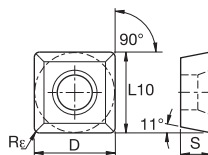

■ SPKN-EDTR

SPKN1203EDTR	SPKN42EDTR	—	—	—	—	3,18	.125	12,70	.500	12,70	.500	1,43	.056	—	—	●	●
SPKN1204EDTR	SPKN43EDTR	—	—	—	—	4,76	.188	12,70	.500	12,70	.500	1,43	.056	—	—	●	●