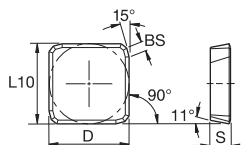

■ SPKN-EDR

SPKN1203EDR	SPKN42EDR	—	—	—	—	3,18	.125	12,70	.500	12,70	.500	1,42	.056	—	—	●	●
SPKN1204EDR	SPKN43EDR	—	—	—	—	4,76	.188	12,70	.500	12,70	.500	1,42	.056	—	—	●	●
SPKN1504EDR	SPKN53EDR	—	—	—	—	4,76	.188	15,88	.625	15,88	.625	1,42	.056	—	—	●	●