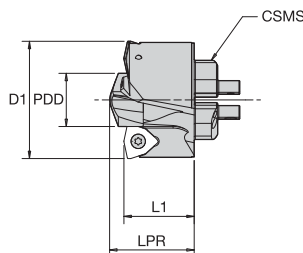

(продолжение)

Обработка отверстий • Модульные сверла

■ Головки KSEM PLUS

D1 мм дюйм	номер заказа	номер по каталогу ISO	номер по каталогу ISO	PDD		LPR		L1		размер системы CSMS	Ключ KSEM	Винт пластины KSEM	Винт пластины DFT	Ключ DFT	
				мм	дюйм	мм	дюйм	мм	дюйм						
45,00	1.772	3794403	KSEMP4500FDS45A1M	KSEMP4500FDS45A1M	18,00	.7087	28,8	1.132	25,0	.984	FDS45	364.010	170.345	191.698	170.355
46,00	1.811	3794404	KSEMP4600FDS45A1M	KSEMP4600FDS45A1M	19,00	.7480	28,9	1.139	25,0	.984	FDS45	364.010	170.345	191.698	170.355
47,00	1.850	3794405	KSEMP4700FDS45A1M	KSEMP4700FDS45A1M	20,00	.7874	29,1	1.146	25,0	.984	FDS45	364.011	170.346	191.698	170.355
47,63	1.875	3794934	KSEMP4763FDS45A1M	KSEMP1875FDS45A1	21,00	.8268	29,3	1.153	25,0	.984	FDS45	364.011	170.346	191.698	170.355
48,00	1.890	3794406	KSEMP4800FDS45A1M	KSEMP4800FDS45A1M	21,00	.8268	29,3	1.153	25,0	.984	FDS45	364.011	170.346	191.698	170.355
49,00	1.929	3794407	KSEMP4900FDS45A1M	KSEMP4900FDS45A1M	22,00	.8661	29,5	1.160	25,0	.984	FDS45	364.011	170.346	191.698	170.355
50,00	1.969	3742211	KSEMP5000FDS50A1M	KSEMP5000FDS50A1M	23,00	.9055	34,8	1.372	30,0	1.181	FDS50	364.011	170.346	191.698	170.355
50,80	2.000	3794935	KSEMP5080FDS50A1M	KSEMP2000FDS50A1	24,00	.9449	35,0	1.379	30,0	1.181	FDS50	364.011	170.346	191.698	170.355
51,00	2.008	3794408	KSEMP5100FDS50A1M	KSEMP5100FDS50A1M	24,00	.9449	35,0	1.379	30,0	1.181	FDS50	364.011	170.346	191.698	170.355
52,00	2.047	3794409	KSEMP5200FDS50A1M	KSEMP5200FDS50A1M	25,00	.9843	35,2	1.386	30,0	1.181	FDS50	364.012	170.347	191.698	170.355
53,00	2.087	3794410	KSEMP5300FDS50A1M	KSEMP5300FDS50A1M	26,00	1.0236	35,4	1.392	30,0	1.181	FDS50	364.012	170.347	191.698	170.355
53,98	2.125	3794936	KSEMP5398FDS50A1M	KSEMP2125FDS50A1	27,00	1.0630	35,6	1.399	30,0	1.181	FDS50	364.012	170.347	191.698	170.355
54,00	2.126	3794411	KSEMP5400FDS50A1M	KSEMP5400FDS50A1M	27,00	1.0630	35,6	1.399	30,0	1.181	FDS50	364.012	170.347	191.698	170.355
55,00	2.165	3794412	KSEMP5500FDS50A1M	KSEMP5500FDS50A1M	28,00	1.1024	35,7	1.406	30,0	1.181	FDS50	364.012	170.347	191.698	170.355
56,00	2.205	3794413	KSEMP5600FDS56A1M	KSEMP5600FDS56A1M	20,00	.7874	34,3	1.351	30,0	1.181	FDS56	364.011	170.346	191.726	170.356
57,00	2.244	3794414	KSEMP5700FDS56A1M	KSEMP5700FDS56A1M	21,00	.8268	34,5	1.358	30,0	1.181	FDS56	364.011	170.346	191.726	170.356
57,15	2.250	3794937	KSEMP5715FDS56A1M	KSEMP2250FDS56A1	21,00	.8268	34,5	1.358	30,0	1.181	FDS56	364.011	170.346	191.726	170.356
58,00	2.284	3794415	KSEMP5800FDS56A1M	KSEMP5800FDS56A1M	22,00	.8661	34,7	1.365	30,0	1.181	FDS56	364.011	170.346	191.726	170.356
59,00	2.323	3794416	KSEMP5900FDS56A1M	KSEMP5900FDS56A1M	23,00	.9055	34,8	1.372	30,0	1.181	FDS56	364.011	170.346	191.726	170.356
60,00	2.362	3794417	KSEMP6000FDS56A1M	KSEMP6000FDS56A1M	24,00	.9449	35,0	1.379	30,0	1.181	FDS56	364.011	170.346	191.726	170.356
60,33	2.375	3794938	KSEMP6033FDS56A1M	KSEMP2375FDS56A1	24,00	.9449	35,0	1.379	30,0	1.181	FDS56	364.011	170.346	191.726	170.356
61,00	2.402	3794418	KSEMP6100FDS56A1M	KSEMP6100FDS56A1M	25,00	.9843	35,2	1.386	30,0	1.181	FDS56	364.012	170.347	191.726	170.356
62,00	2.441	3794419	KSEMP6200FDS56A1M	KSEMP6200FDS56A1M	26,00	1.0236	35,4	1.392	30,0	1.181	FDS56	364.012	170.347	191.726	170.356
63,00	2.480	3794420	KSEMP6300FDS63A1M	KSEMP6300FDS63A1M	27,00	1.0630	41,8	1.643	36,0	1.417	FDS63	364.012	170.347	191.726	170.356
63,50	2.500	3794939	KSEMP6350FDS63A1M	KSEMP2500FDS63A1	28,00	1.1024	41,9	1.650	36,0	1.417	FDS63	364.012	170.347	191.726	170.356
64,00	2.520	3794421	KSEMP6400FDS63A1M	KSEMP6400FDS63A1M	28,00	1.1024	41,9	1.650	36,0	1.417	FDS63	364.012	170.347	191.726	170.356
65,00	2.559	3794422	KSEMP6500FDS63A1M	KSEMP6500FDS63A1M	29,00	1.1417	42,1	1.657	36,0	1.417	FDS63	364.013	170.348	191.726	170.356
66,00	2.598	3794423	KSEMP6600FDS63A1M	KSEMP6600FDS63A1M	30,00	1.1811	42,3	1.664	36,0	1.417	FDS63	364.013	170.348	191.726	170.356
66,68	2.625	3794940	KSEMP6668FDS63A1M	KSEMP2625FDS63A1	31,00	1.2205	42,5	1.671	36,0	1.417	FDS63	364.013	170.348	191.726	170.356
67,00	2.638	3794424	KSEMP6700FDS63A1M	KSEMP6700FDS63A1M	31,00	1.2205	42,5	1.671	36,0	1.417	FDS63	364.013	170.348	191.726	170.356
68,00	2.677	3794425	KSEMP6800FDS63A1M	KSEMP6800FDS63A1M	32,00	1.2598	42,6	1.678	36,0	1.417	FDS63	364.013	170.348	191.726	170.356
69,00	2.717	3794426	KSEMP6900FDS63A1M	KSEMP6900FDS63A1M	33,00	1.2992	42,8	1.685	36,0	1.417	FDS63	364.015	170.348	191.726	170.356
69,85	2.750	3794941	KSEMP6985FDS63A1M	KSEMP2750FDS63A1	34,00	1.3386	43,0	1.692	36,0	1.417	FDS63	364.015	170.348	191.726	170.356
70,00	2.756	3742212	KSEMP7000FDS63A1M	KSEMP7000FDS63A1M	34,00	1.3386	43,0	1.692	36,0	1.417	FDS63	364.015	170.348	191.726	170.356