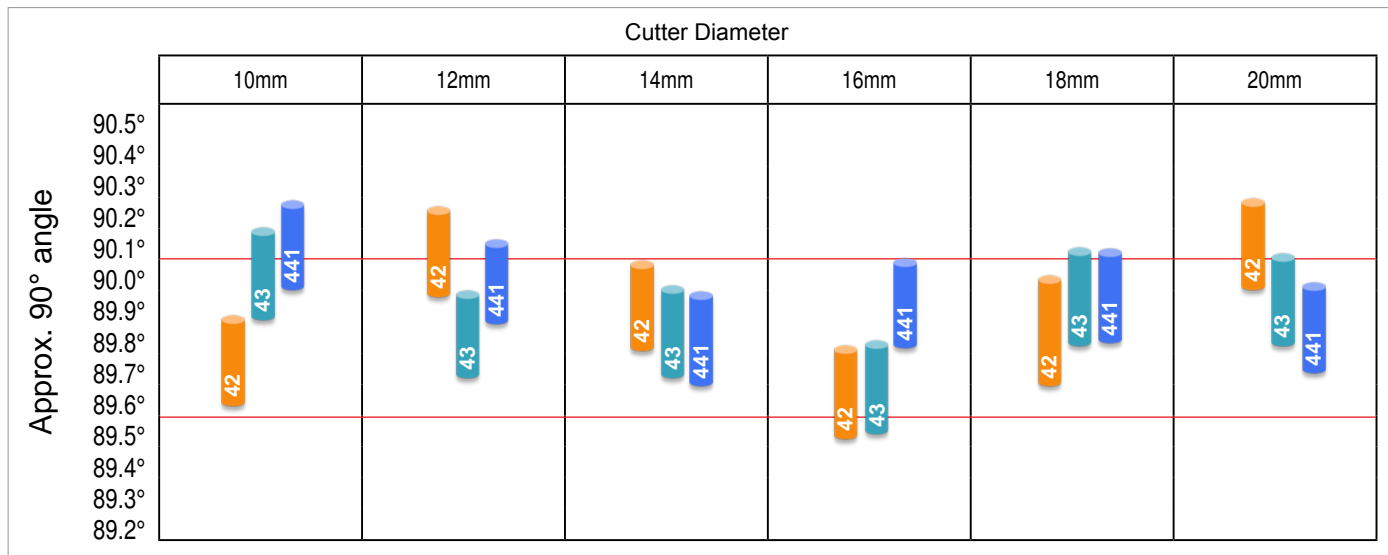

**7690VA09 90° Angle Deviation**

**7690VA09 90° Angle Deviation**