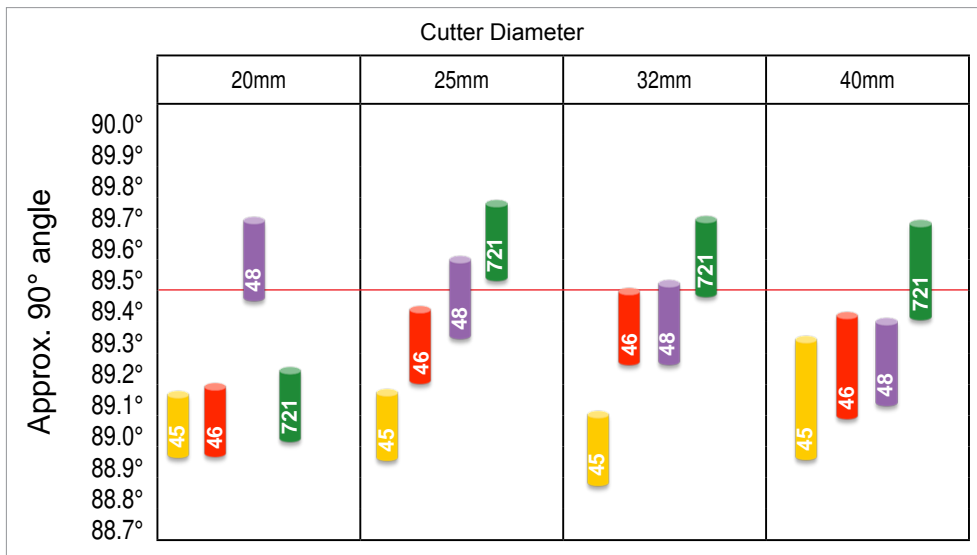

7690VA12 90° Angle Deviation

7690VA12 90° Angle Deviation