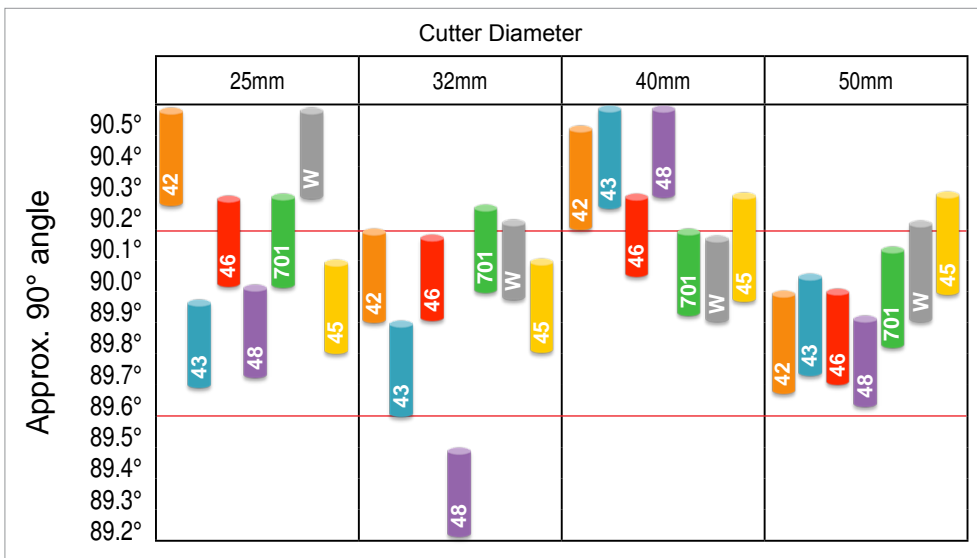

7690VA16 90° Angle Deviation

7690VA16 90° Angle Deviation