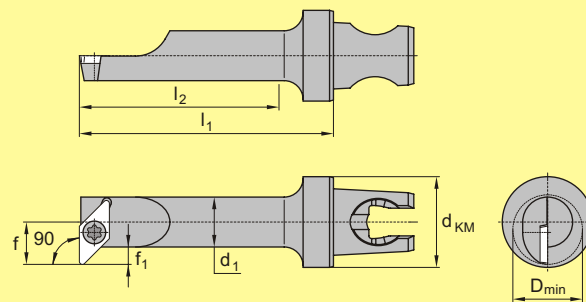

SGFP-S 90°

d _{KM}	КОД	d ₁	l ₁	l ₂	f	f ₁	D _{min}			Зажимной ВИНТ		Tx		Ключ
12	KM12 S0633 SGFP R/L 05 S	6,6	33	26,4	5,6	2,3	9,2	5,3	GP.0501...	CT-15	6	6	FT-6	FT-6
12	KM12 S0840 SGFP R/L 05 S	8,2	40	33,0	6,4	2,3	10,8	5,3	GP.0501...	CT-15	6	6	FT-6	FT-6

SGFP-T 90°

d _{KM}	КОД	d ₁	l ₁	l ₂	f	f ₁	D _{min}			Зажимной ВИНТ		Tx		Ключ
	ПРАВАЯ/ЛЕВАЯ													
12	KM12 S0633 SGFP R/L 05 T	6,6	33	26,4	5,6	2,3	9,2	5,3	GP.0501...	CT-15	6	6	FT-6	FT-6
12	KM12 S0840 SGFP R/L 05 T	8,2	40	33,0	6,4	2,3	10,8	5,3	GP.0501...	CT-15	6	6	FT-6	FT-6