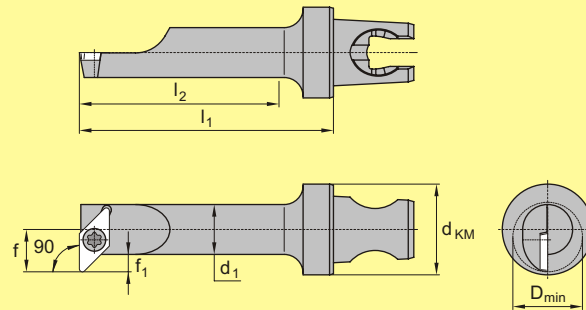

SGFP-S 90°

d _{KM}	КОД	d ₁	l ₁	l ₂	f	f ₁	D _{min}			Зажимной ВИНТ		Tx		Ключ
12	KM12 S0633 SGFP R/L 05 S	6,6	33	26,4	5,6	2,3	9,2	5,3	GP.0501...	CT-15	6	6	FT-6	FT-6
12	KM12 S0840 SGFP R/L 05 S	8,2	40	33,0	6,4	2,3	10,8	5,3	GP.0501...	CT-15	6	6	FT-6	FT-6

SGFP-T 90°

d _{KM}	КОД	d ₁	l ₁	l ₂	f	f ₁	D _{min}			Зажимной ВИНТ		Tx		Ключ
	ПРАВАЯ/ЛЕВАЯ													
12	KM12 S0633 SGFP R/L 05 T	6,6	33	26,4	5,6	2,3	9,2	5,3	GP.0501...	CT-15	6	6	FT-6	FT-6
12	KM12 S0840 SGFP R/L 05 T	8,2	40	33,0	6,4	2,3	10,8	5,3	GP.0501...	CT-15	6	6	FT-6	FT-6