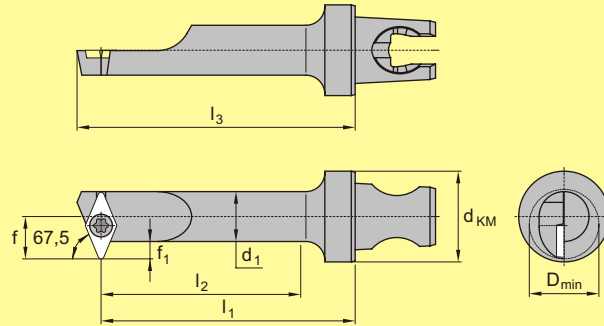

SGXP-S 67,5°

Стр. A269

d _{KM}	КОД	d ₁	l ₁	l ₂	l ₃	f	f ₁	D _{min}					
										Зажимной винт	Тх	Ключ	
12	KM12 S0633 SGXP R/L 05 S	6,6	33	26,4	36,1	6,6	3,3	10,2	5,3	GR.0501...	CT-15	6	FT-6

SGXP-T 67,5°

Стр. A269

d _{KM}	КОД	d ₁	l ₁	l ₂	l ₃	f	f ₁	D _{min}					
										Зажимной винт	Тх	Ключ	
12	ПРАВАЯ/ЛЕВАЯ KM12 S0633 SGXP R/L 05 T	6,6	33	26,4	36,1	6,6	3,3	10,2	5,3	GR.0501...	CT-15	6	FT-6