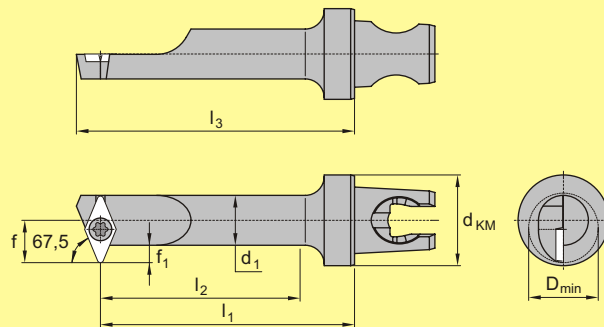

SGXP-S 67,5°

Стр. A269

d _{KM}	КОД	d ₁	l ₁	l ₂	l ₃	f	f ₁	D _{min}					
										Зажимной винт	Тх	Ключ	
12	KM12 S0633 SGXP R/L 05 S	6,6	33	26,4	36,1	6,6	3,3	10,2	5,3	GR.0501...	CT-15	6	FT-6

SGXP-T 67,5°

Стр. A269

d _{KM}	КОД	d ₁	l ₁	l ₂	l ₃	f	f ₁	D _{min}					
										Зажимной винт	Тх	Ключ	
12	ПРАВАЯ/ЛЕВАЯ KM12 S0633 SGXP R/L 05 T	6,6	33	26,4	36,1	6,6	3,3	10,2	5,3	GR.0501...	CT-15	6	FT-6