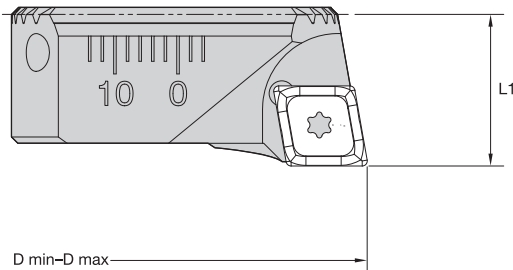

- Для использования с расточными оправками AFM.
- Пластины заказываются отдельно.

■ **AFM • Картриджи с пластинами**

номер заказа	номер по каталогу	D min мм	D max мм	L1 мм	эталонная пластина	комплектующие ModBORE	размер винта пластины
4057093	AFM29SCFPR06	30	48	12	CC..0602../CC..215..	PKG2025	T7
4057094	AFM47SCFPR09	48	88	14	CC..09T3../CC..325..	PKG3242	T15

- Для использования с кассетами под пластины FBHM и противовесом FBHM.
- Для увеличения диапазона диаметров заказывайте отдельно кассеты AFM47SCFPR09.

■ **FBHM • Удлиненный ползун мостового типа**

номер заказа	номер по каталогу	диапазон размеров отверстий BR1 мм	B мм	H мм	L мм
4057095	EBM8015086	86,000-164,000	45,0	80,0	15,0