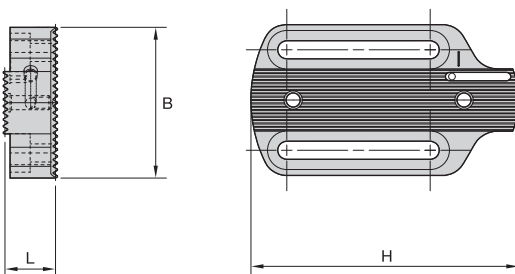

- Для использования с расточными оправками AFM.
- Пластины заказываются отдельно.

■ **AFM • Картриджи с пластинами**

номер заказа	номер по каталогу	D min мм	D max мм	L1 мм	эталонная пластина	комплектующие ModBORE	размер винта пластины
4057093	AFM29SCFPR06	30	48	12	CC..0602../CC..215..	PKG2025	T7
4057094	AFM47SCFPR09	48	88	14	CC..09T3../CC..325..	PKG3242	T15

- Для использования с кассетами под пластины FBHM и противовесом FBHM.
- Для увеличения диапазона диаметров заказывайте отдельно кассеты AFM47SCFPR09.

■ **FBHM • Удлиненный ползун мостового типа**

номер заказа	номер по каталогу	диапазон размеров отверстий BR1 мм	B мм	H мм	L мм
4057095	EBM8015086	86,000-164,000	45,0	80,0	15,0

- Для использования с удлиненным ползуном мостового типа FBHM.

■ **FBHM • Противовес**

номер заказа	номер по каталогу	B мм	L мм
4057096	886038045	45	12