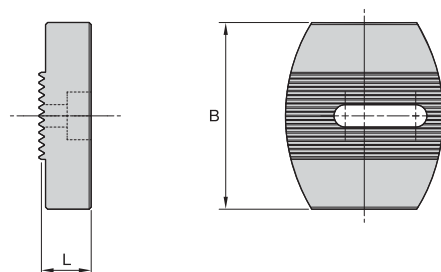

- Для использования с расточными оправками AFM.
- Пластины заказываются отдельно.

■ **AFM • Картриджи с пластинами**

номер заказа	номер по каталогу	D min мм	D max мм	L1 мм	эталонная пластина	комплектующие ModBORE	размер винта пластины
4057093	AFM29SCFPR06	30	48	12	CC..0602../CC..215..	PKG2025	T7
4057094	AFM47SCFPR09	48	88	14	CC..09T3../CC..325..	PKG3242	T15

- Для использования с кассетами под пластины FBHM и противовесом FBHM.
- Для увеличения диапазона диаметров заказывайте отдельно кассеты AFM47SCFPR09.

■ **FBHM • Удлиненный ползун мостового типа**

номер заказа	номер по каталогу	диапазон размеров отверстий BR1 мм	B мм	H мм	L мм
4057095	EBM8015086	86,000-164,000	45,0	80,0	15,0

- Для использования с удлиненным ползуном мостового типа FBHM.

■ **FBHM • Противовес**

номер заказа	номер по каталогу	B мм	L мм
4057096	886038045	45	12