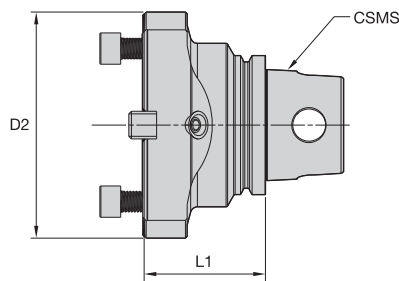

- Требуется удлиненный ползун мостового типа.
- Удлиненный ползун мостового типа заказывается отдельно, см. стр. K196.
- Удлиненные ползуны мостового типа подбираются в соответствии с адаптером.

■ Адаптеры KM™ для ползунов мостового типа

| номер заказа | номер по каталогу | размер системы CSMS | удлинитель мостового типа | D1 мм | D1 max мм | D2 мм | L1 мм | комплект запасных частей | винт с потайной головкой |
|--------------|-------------------|---------------------|---------------------------|-------|-----------|-------|-------|--------------------------|--------------------------|
| 1135802      | KM63BT13065       | KM63                | A                         | 150   | 305       | 130,0 | 65,0  | PKG1565                  | MS1085PKG                |
| 1197315      | KM80BT13070       | KM80                | B,A                       | 150   | 405       | 130,0 | 70,0  | PKG1565                  | MS1085PKG                |