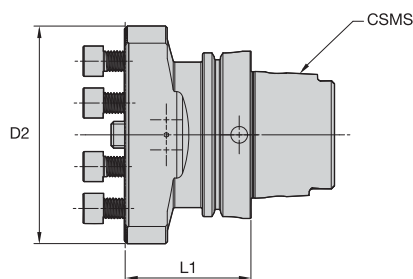

■ Адаптеры KM™ для ползунов мостового типа

номер заказа	номер по каталогу	размер системы CSMS	удлинитель мостового типа	D1 мм	D1 max мм	D2 мм	L1 мм	комплект запасных частей	винт с потайной головкой
1135802	KM63BT13065	KM63	A	150	305	130,0	65,0	PKG1565	MS1085PKG
1197315	KM80BT13070	KM80	B,A	150	405	130,0	70,0	PKG1565	MS1085PKG

Инструменты для чистовой обработки отверстий

- Требуется удлиненный ползун мостового типа.
- Удлиненный ползун мостового типа заказывается отдельно, см. стр. K196.
- Удлиненные ползуны мостового типа подбираются в соответствии с адаптером.

■ Адаптеры HSK для ползунов мостового типа

номер заказа	номер по каталогу	размер системы CSMS	удлинитель мостового типа	D2 мм	L1 мм	комплект запасных частей	винт с потайной головкой
4062112	HSK100BT13075	HSK100A	A,B,C	130,0	75,0	PKG1565	MS1085PKG

Картридж с подводом СОЖ для адаптеров

- Используйте вместе с адаптером для ползунов мостового типа для направления потока СОЖ через пластину.
- В комплект входят два картриджа с крепежными винтами.