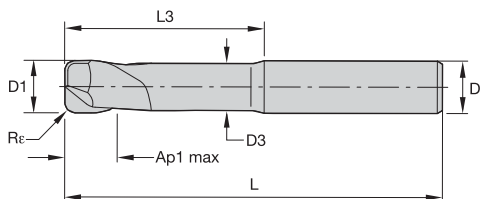

- Стандартный размер Kennametal.
- Режущая кромка у центра.

- лучший выбор
- альтернативный выбор

K600	D1	D3	D	Ap1 max	L3	L	Re
F3AA0600AWM45R050	6,00	5,80	6,00	9,00	18,00	63,00	0,50
F3AA0600AWM45R100	6,00	5,80	6,00	9,00	18,00	63,00	1,00
F3AA0800AWM45R050	8,00	7,80	8,00	12,00	24,00	68,00	0,50
F3AA0800AWM45R100	8,00	7,80	8,00	12,00	24,00	68,00	1,00
F3AA1000AWL45R050	10,00	9,50	10,00	15,00	30,00	76,00	0,50
F3AA1000AWL45R100	10,00	9,50	10,00	15,00	30,00	76,00	1,00
F3AA1000AWL45R200	10,00	9,50	10,00	15,00	30,00	76,00	2,00
F3AA1000AWL45R300	10,00	9,50	10,00	15,00	30,00	76,00	3,00
F3AA1000AWL45R400	10,00	9,50	10,00	15,00	30,00	76,00	4,00
F3AA1200AWL45R050	12,00	11,50	12,00	18,00	36,00	84,00	0,50
F3AA1200AWL45R100	12,00	11,50	12,00	18,00	36,00	84,00	1,00
F3AA1200AWL45R200	12,00	11,50	12,00	18,00	36,00	84,00	2,00
F3AA1200AWL45R300	12,00	11,50	12,00	18,00	36,00	84,00	3,00
F3AA1200AWL45R400	12,00	11,50	12,00	18,00	36,00	84,00	4,00
F3AA1600AWX45R050	16,00	15,00	16,00	24,00	48,00	100,00	0,50
F3AA1600AWX45R100	16,00	15,00	16,00	24,00	48,00	100,00	1,00
F3AA1600AWX45R200	16,00	15,00	16,00	24,00	48,00	100,00	2,00
F3AA1600AWX45R300	16,00	15,00	16,00	24,00	48,00	100,00	3,00
F3AA1600AWX45R400	16,00	15,00	16,00	24,00	48,00	100,00	4,00
F3AA2000AWX45R050	20,00	19,00	20,00	30,00	60,00	115,00	0,50
F3AA2000AWX45R100	20,00	19,00	20,00	30,00	60,00	115,00	1,00
F3AA2000AWX45R200	20,00	19,00	20,00	30,00	60,00	115,00	2,00
F3AA2000AWX45R300	20,00	19,00	20,00	30,00	60,00	115,00	3,00
F3AA2000AWX45R400	20,00	19,00	20,00	30,00	60,00	115,00	4,00
F3AA2500AWX45R050	25,00	24,00	25,00	37,50	75,00	135,00	0,50
F3AA2500AWX45R100	25,00	24,00	25,00	37,50	75,00	135,00	1,00
F3AA2500AWX45R200	25,00	24,00	25,00	37,50	75,00	135,00	2,00
F3AA2500AWX45R300	25,00	24,00	25,00	37,50	75,00	135,00	3,00
F3AA2500AWX45R400	25,00	24,00	25,00	37,50	75,00	135,00	4,00

ПРИМЕЧАНИЕ: рекомендации по применению см. на стр. M63.

Точность изготовления концевых фрез

D1	D1 допуск	D допуск
<6 мм	DIN e8	DIN h6
>6 мм	DIN h6	DIN h6