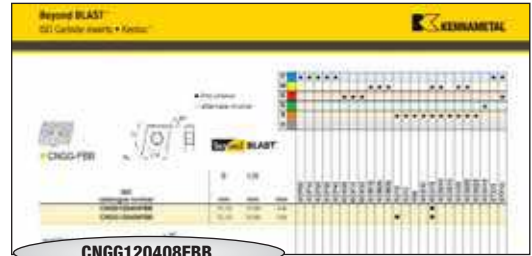

Система обозначения инструмента Beyond BLAST

CNGG120408FBB
RCGX190600ELF

Инструменты специализированного применения

MCLNR2020K12BB