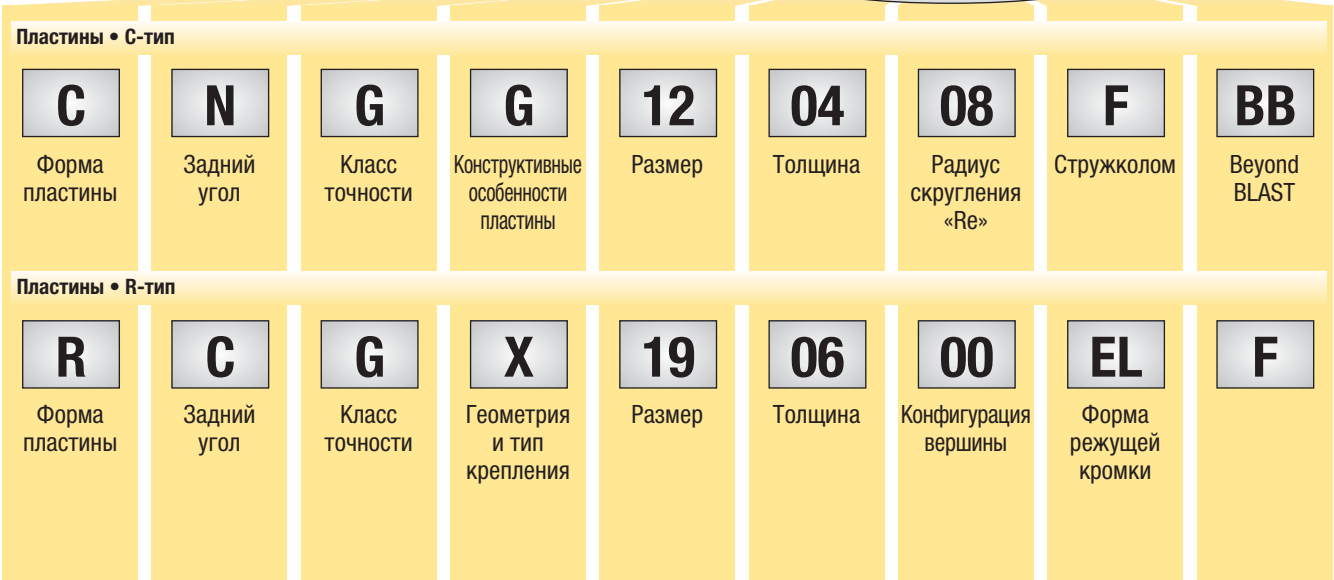

Система обозначения инструмента Beyond BLAST

CNGG120408FBB
RCGX190600ELF

Инструменты специализированного применения

MCLNR2020K12BB