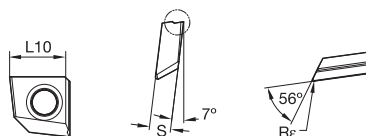

beyond™

■ D2FIX-RN

● лучший выбор
○ альтернативный выбор

P	●	●	●	●	●
M	○	○	○	○	○
K	●	●	●	●	●
N	○	○	○	○	○
S	○	○	○	○	○
H	○	○	○	○	○

	L10	S	Rε	KCP10	KCP25	KCP40	KCU10	KCU25
номер по каталогу	MM	MM	MM					
D2FIX150505LRN	14,50	5,00	0,50	●	●	●		
D2FIX150505RRN	14,50	5,00	0,50	●		●		

■ E2FIX-HP

	L10	S	Rε	KCP10	KCP25	KCP40	KCU10	KCU25
номер по каталогу	MM	MM	MM					
E2FIX100505RHP	10,50	5,00	0,50				●	
E2FIX100505LHP	10,50	5,00	0,50				●	

Инструменты специализированного применения